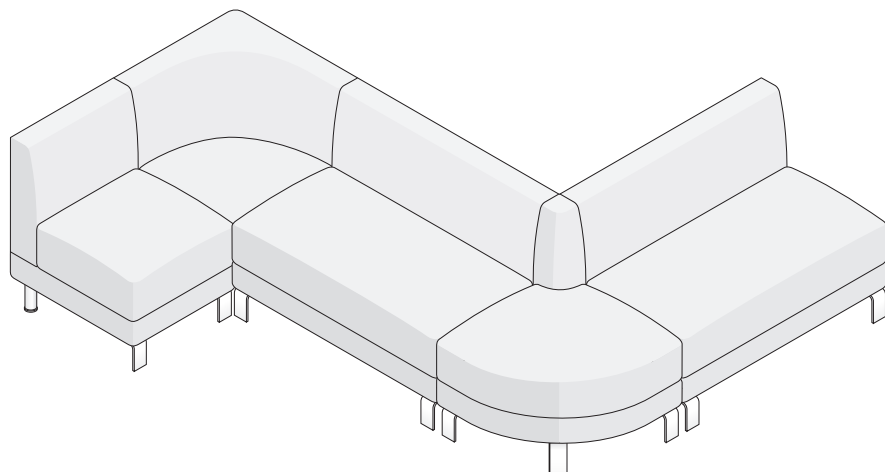

ДСП, брус, поролон 40/80 мм, искусственная кожа, снизу сиденье закрыто спанбондом, каркас-опоры из профильной трубы 40x20мм с полимерно-порошковым покрытием, заглушки, раскладным механизмом не снабжается.

ДСП, брус, поролон 40/80 мм, искусственная кожа, опоры хром, раскладным механизмом не снабжается.

ДИВАНЫ МОДУЛЬНЫЕ

| | | | |
|---|---|--|---|
|  |  |  |  |
| диван-кресло | диван 2-х местный | диван внутренний угол | диван наружный угол |
| DM-1 600 x 720 x 910 | DM-2 1200 x 720 x 910 | DMv 715 x 715 x 910 | DMn 715 x 715 x 910 |
| кожа эконом ц 4510 | кожа эконом ц 8258 | кожа эконом ц 8584 | кожа эконом ц 5858 |
| кожа стандарт ц 6057 | кожа стандарт ц 11358 | кожа стандарт ц 10346 | кожа стандарт ц 7006 |
| кожа элит ц 6694 | кожа элит ц 12084 | кожа элит ц 11011 | кожа элит ц 7479 |

Система предоставляет неограниченные возможности при решении задачи по зонированию помещения с помощью формирования углового (внутреннего и наружного), прямого или П-образного дивана

примерный вариант компоновки набора из 5-ти модулей